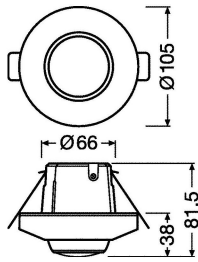

Specificaties Osram Dali-2 Sensor LS/PD C CI

[Bekijk product](#)

Algemene informatie

Artikelnummer	251099
EAN	4052899630451
Merk	Osram
Fabrikantnaam	DALI-2 SENSOR LS-PD C CI LS/PD C CI
Aanbevolen aantal	24
Garantie	5 jaar

Technische Informatie

Wattage	0.1
Netspanning (Volt)	16
Armatuur Aansluiting	Schroefloze terminal
Montage	Inbouw
Technologie	Accessory

Afmetingen

Hoogte (mm)	80
Breedte (mm)	105
Diameter (mm)	105

Sensor Informatie