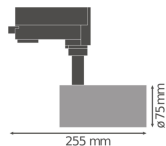

Specificaties Ledvance LED Railspot Spot D75 Zwart 25W 1900lm 25D - 940 Koel Wit | Beste Kleurweergave

[Bekijk product](#)

## Technische Informatie

Technologie	LED Geïntegreerd
Wattage	25
Netspanning (Volt)	220-240
Dimbaar	Nee, niet dimbaar
Lichtopbrengst (Lumen)	1900
Lumen per watt	80
Gradenbundel (graden)	24
Kleurcode	840 Koel Wit
Lichtkleur (Kelvin)	4000 Koel Wit
Kleurweergave (Ra)	80-89 - Goede kleurweergave

## Afmetingen

---

Lengte (mm)	225
Breedte (mm)	75
Hoogte (mm)	75
Diameter (mm)	75