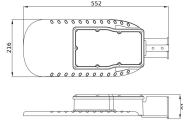

Specificaties Ledvance LED
Straatverlichting Eco Area 90W 11250lm -
830 Warm Wit | IP66

[Bekijk product](#)

Algemene informatie

Artikelnummer	240866
EAN	4058075557734
Merk	Ledvance
Fabrikantnaam	ECOAREASPD 90W 830 IP66 GY 4X1 EUE
Garantie	5 jaar
Energielabel	G
Levensduur (uur)	50000

Technische Informatie

Technologie	LED Geïntegreerd
Wattage	90
Netspanning (Volt)	220-240
Dimbaar	Nee, niet dimbaar
Lichtopbrengst (Lumen)	11250
Lumen per watt	125
Gradenbundel (graden)	150x85
Kleurcode	830 Warm Wit
Lichtkleur (Kelvin)	3000 Warm Wit
Kleurweergave (Ra)	80-89 - Goede kleurweergave
Lichtkleur	Wit