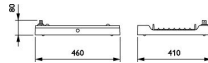

Specificaties Philips LED Highbay GentleSpace BY482P 120W 17000lm 44D - 840 Koel Wit | IP65 - Dali Dimbaar

[Bekijk product](#)

Algemene informatie

Artikelnummer	238810
EAN	8719514010901
EOC FR	010901
Merk	Philips
Fabrikantnaam	BY482P LED170S/840 PSD WB GC SI
Garantie	5 jaar
Energielabel	C
Levensduur (uur)	100000

Afmetingen

Hoogte (mm)	600
Diameter (mm)	410

Sensor Informatie

Sensortype	Geen sensor
------------	-------------